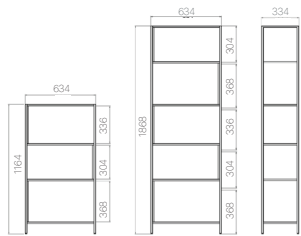

CUBE 60

W634 x D334 x H1164 mm

1,969,000 VND

W634 x D334 x H1868 mm

2,948,000 VND

(Đã bao gồm VAT)

Hệ sản phẩm kệ Cube với thiết kế tháo lắp dễ dàng từ các thanh khung sắt và ván rời, giúp bạn dễ dàng vận chuyển, bảo quản. Cube với thiết kế đơn giản, dễ dàng sử dụng cho nhiều không gian và phong cách nội thất khác nhau.

MÀU KHUNG

THÔNG TIN SẢN PHẨM

KÍCH THƯỚC SẢN PHẨM	W634 x D334 x H1868 (mm)
KHỐI LƯỢNG	26kg
MÀU SẮC	Signal White/ Jet black
KÍCH THƯỚC ĐÓNG GÓI	72 x 36 x 14 (cm) & 193 x 39 x 10 (cm)
KHỐI LƯỢNG ĐÓNG GÓI	15kg & 13kg
CHẤT LIỆU	Ván MFC – tiêu chuẩn E1, Thép hộp sơn tĩnh điện

KÍCH THƯỚC SẢN PHẨM	W634 x D334 x H1164 (mm)
KHỐI LƯỢNG	16kg
MÀU SẮC	Signal White/ Jet black
KÍCH THƯỚC ĐÓNG GÓI	64 x 36 x 12 (cm) & 123 x 39 x 10 (cm)
KHỐI LƯỢNG ĐÓNG GÓI	10kg & 8kg
CHẤT LIỆU	Ván MFC – tiêu chuẩn E1, Thép hộp sơn tĩnh điện