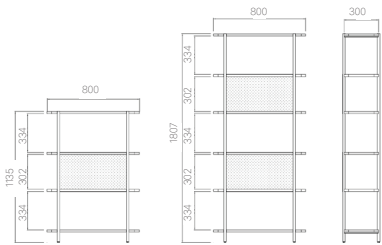

CLOUDY 8

W800 x D300 x H1135 mm

1,727,000 VND

W800 x D300 x H1807 mm

2,574,000 VND

(Đã bao gồm VAT)

Thiết kế Cloudy với thanh sắt bo tròn tạo nên sự tinh tế, uyển chuyển cho sản phẩm. Cloudy với các góc ván được bo tròn thích hợp cho những gia đình có trẻ nhỏ, giúp an toàn cho bé khi vui chơi.

MÀU KHUNG

THÔNG TIN SẢN PHẨM

KÍCH THƯỚC SẢN PHẨM	W800 x D300 x H1807 (mm)
KHỐI LƯỢNG	28kg
MÀU SẮC	Signal White/ Jet black
KÍCH THƯỚC ĐÓNG GÓI	84 x 40 x 17(cm) & 185 x 38 x 07 (cm)
KHỐI LƯỢNG ĐÓNG GÓI	23kg & 7kg
CHẤT LIỆU	Ván MFC – tiêu chuẩn E1, Thép hộp sơn tĩnh điện

KÍCH THƯỚC SẢN PHẨM	W1200 x D300 x H1135 (mm)
KHỐI LƯỢNG	18kg
MÀU SẮC	Signal White/ Jet black
KÍCH THƯỚC ĐÓNG GÓI	84 x 40 x 12(cm) & 118 x 38 x 07 (cm)
KHỐI LƯỢNG ĐÓNG GÓI	15kg & 5kg
CHẤT LIỆU	Ván MFC – tiêu chuẩn E1, Thép hộp sơn tĩnh điện